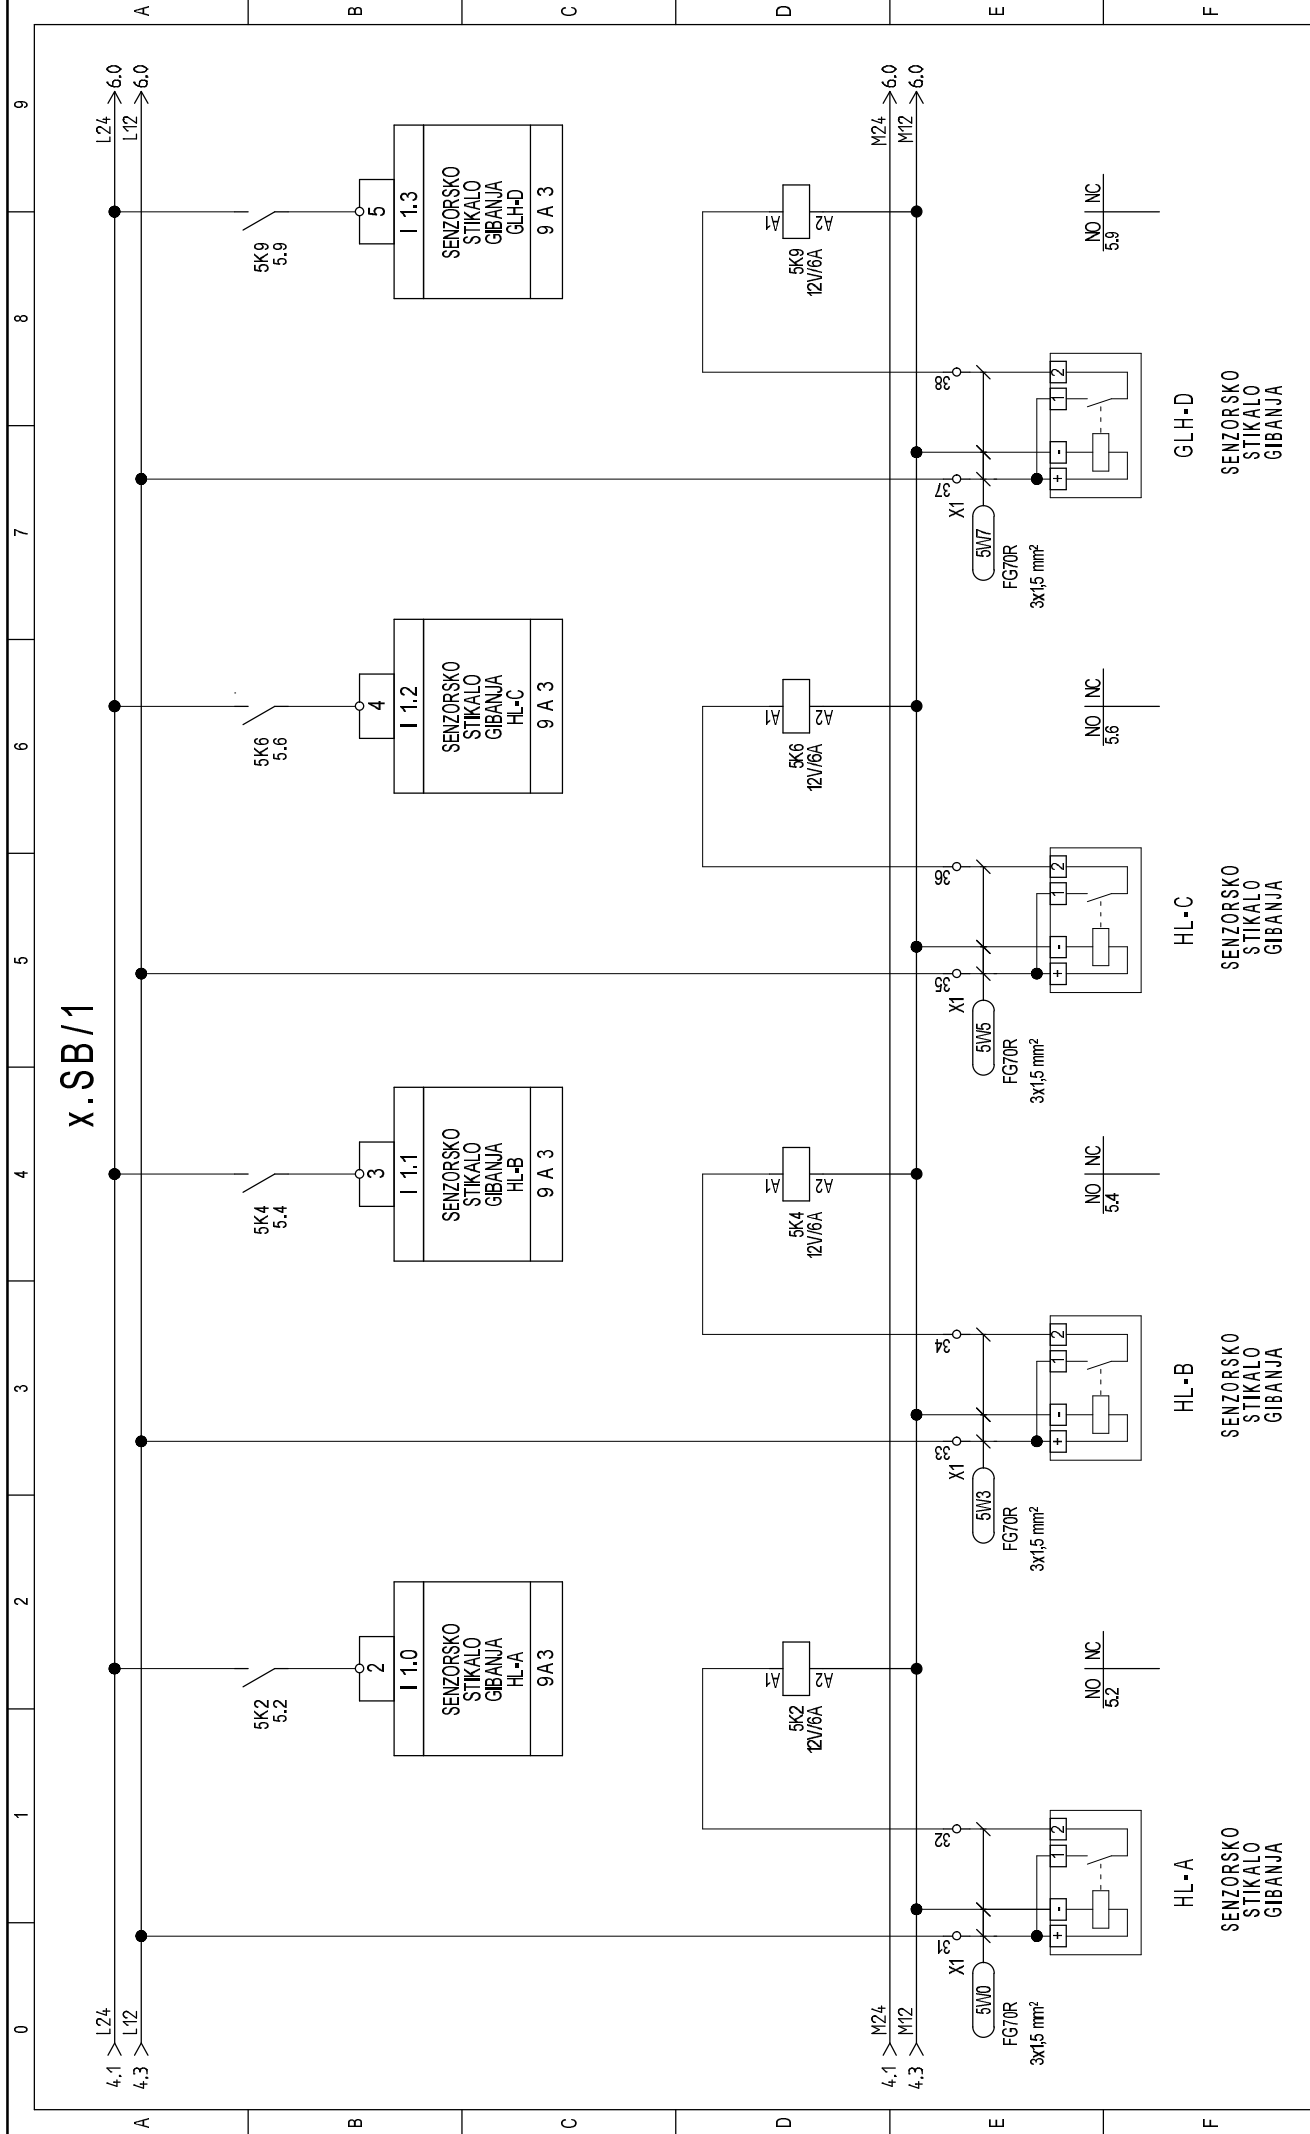

X.SB/1

DOVOD IZ
X.SB/1

NA
X.SB/1

ELEKTRIČNI
GRELEC

VGRADNA SVETILKA
Z VTIČNICO

Investitor:	LUKA KOPER d.d. Vojkovo nabrežje 38, 6501 KOPER	Načrt:	VEZALNA SCHEMA TIPČNEGA RAZDELNIKA X.SB/1	Št. pr.:	0188	Listov:	9	Št. lista:	4
	Objekt:		Ureditev razsvetljave v stari garaži hiši		Projektant:		PRIMOŽ POJEC u.d.i.e.		Datum:

Investitor:	LUKA KOPER d.d. Vojkovo nabrežje 38, 6501 KOPER	Načrt:	VEZALNA SCHEMA TIPČNEGA RAZDELNIKA X.SB/1	Št. pr.:	0188	Listov:	9	Št. lista:	4
	Objekt:		Ureditev razsvetljave v stari garaži niši		Projektant:		PRMOŽ POJEC u.d.i.e.		Datum:

X.SB/1

Investitor:	LUKA KOPER d.d. Vojkovo nabrežje 38, 6501 KOPER	Načrt:	VEZALNA SCHEMA TIPČNEGA RAZDELNIKA x.SB/1	Št. pr.:	0188	Listov:	9	Št. lista:	4
Objekt:	Ureditev razsvetljave v stari garaži inš	Projektant:	PRMOŽ POLJE u.d.i.e.	Datum:	maj 2017	List:	3		