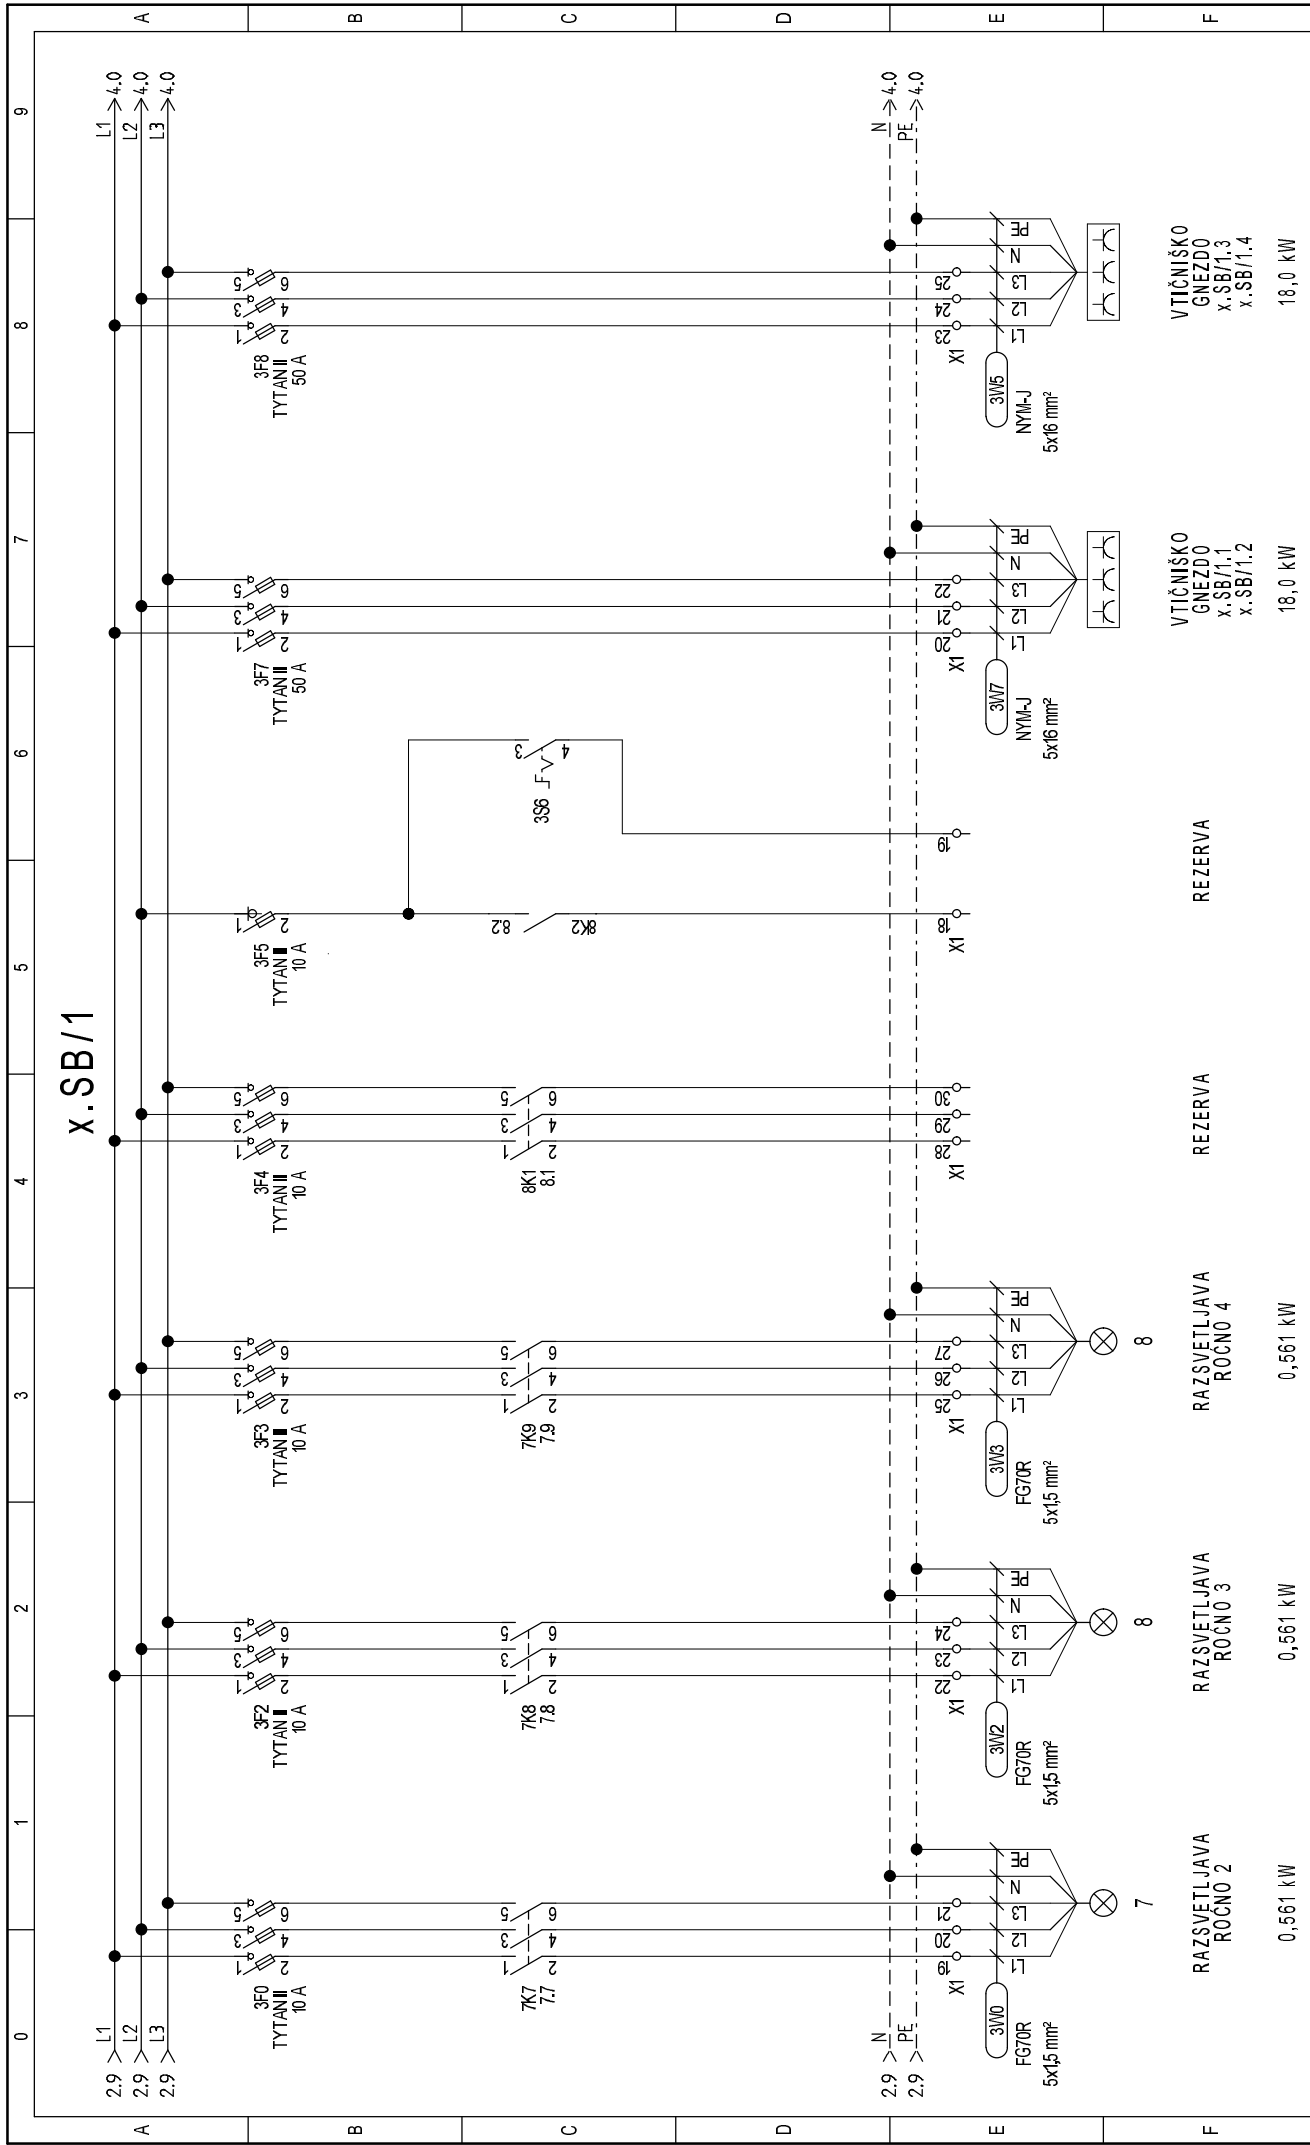

X.SB/1

DOVOD IZ
X.SB/1

NA
X.SB/1

ELEKTRIČNI
GRELEC

VGRADNA SVETILKA
Z VTIČNICO

Investitor:	LUKA KOPER d.d. Vojkovo nabrežje 38, 6501 KOPER	Načrt:	VEZALNA SCHEMA TIPČNEGA RAZDELNIKA X.SB/1	Št. pr.:	0188	Listov:	9	Št. lista:	4
	Objekt:		Ureditev razsvetljave v stari garaži hiši		Projektant:		PRIMOŽ POJEC u.d.i.e.		Datum:

Investitor:	LUKA KOPER d.d. Vojkovo nabrežje 38, 6501 KOPER	Načrt:	VEZALNA SCHEMA TIPČNEGA RAZDELNIKA X.SB/1	Št. pr.:	0188	Listov:	9	Št. lista:	4
	Objekt:		Ureditev razsvetljave v stari garaži niši		Projektant:		PRMOŽ POJEC u.d.i.e.		Datum:

X.SB/1

Investitor:	LUKA KOPER d.d. Vojkovo nabrežje 38, 6501 KOPER	Načrt:	VEZALNA SCHEMA TIPČNEGA RAZDELNIKA x.SB/1	Št. pr.:	0188	Listov:	9	Št. lista:	4
Objekt:	Ureditev razsvetljave v stari garaži inš	Projektant:	PRMOŽ POLJE u.d.i.e.	Datum:	maj 2017	List:	3		