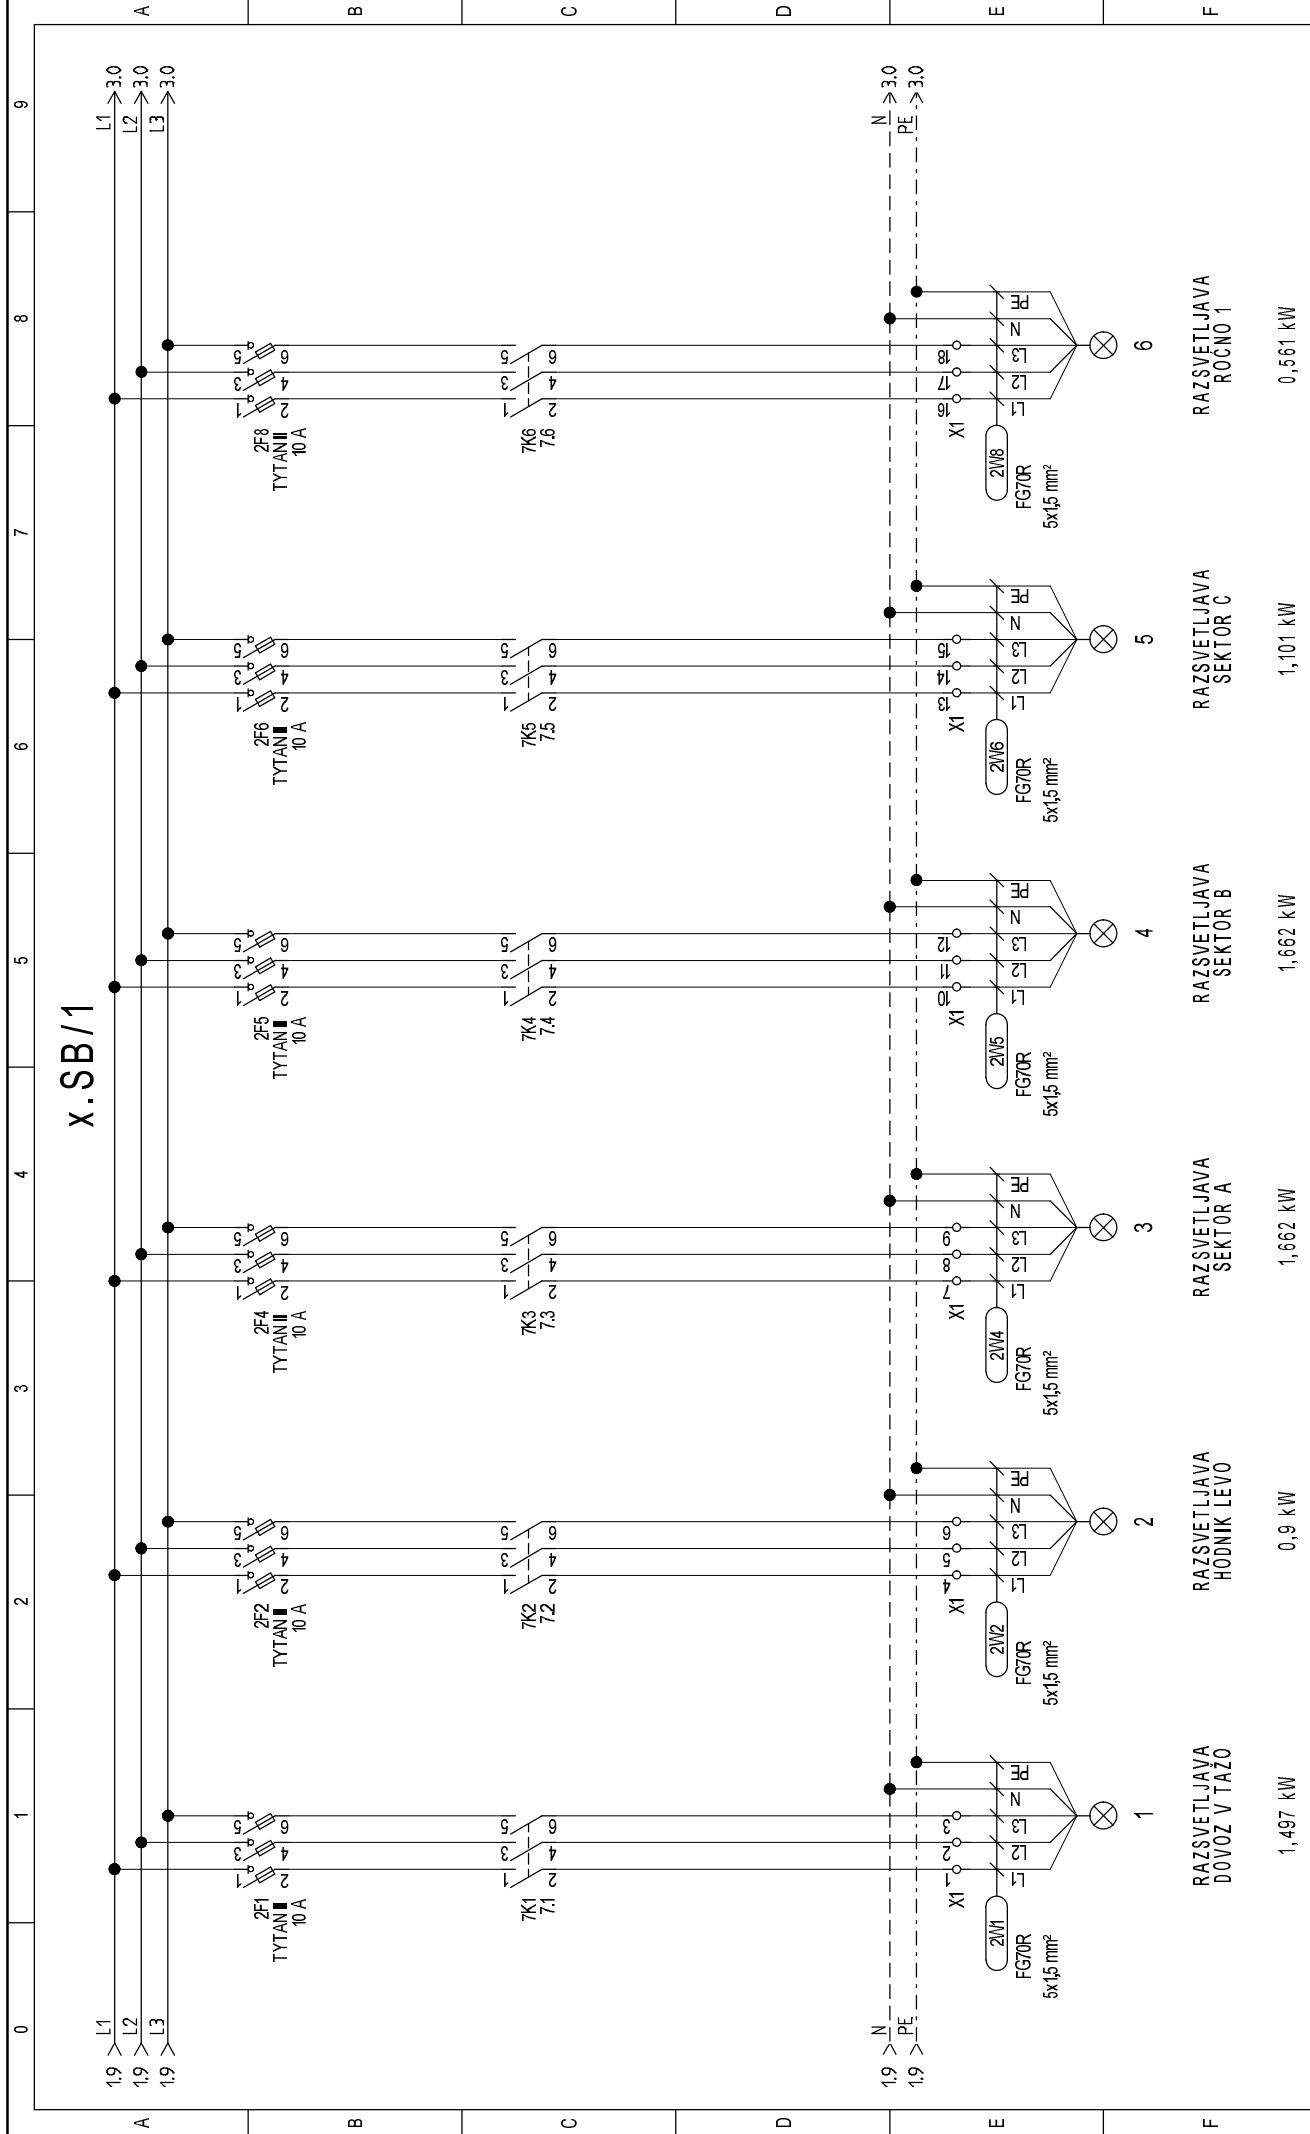

X.SB/1

DOVOD IZ
X.SB/1

NA
X.SB/1

ELEKTRIČNI
GRELEC

VGRADNA SVETILKA
Z VTIČNICO

Investitor:	LUKA KOPER d.d. Vojkovo nabrežje 38, 6501 KOPER	Načrt:	VEZALNA SCHEMA TIPČNEGA RAZDELNIKA X.SB/1	Št. pr.:	0188	Listov:	9	Št. lista:	4
	Objekt:		Ureditev razsvetljave v stari garaži hiši		Projektant:		PRIMOŽ POJEC u.d.i.e.		Datum:

Investitor:	LUKA KOPER d.d. Vojkovo nabrežje 38, 6501 KOPER	Načrt:	VEZALNA SCHEMA TIPČNEGA RAZDELNIKA X.SB/1	Št. pr.:	0188	Listov:	9	Št. lista:	4
	Objekt:		Ureditev razsvetljave v stari garaži niši		Projektant:		PRMOŽ POJEC u.d.i.e.		Datum:

X.SB/1

Investitor:	LUKA KOPER d.d. Vojkovo nabrežje 38, 6501 KOPER	Načrt:	VEZALNA SCHEMA TIPČNEGA RAZDELNIKA x.SB/1	Št. pr.:	0188	Listov:	9	Št. lista:	4
Objekt:	Ureditev razsvetljave v stari garaži inš	Projektant:	PRMOŽ POLJE u.d.i.e.	Datum:	maj 2017	List:	3		

Investitor:	LUKA KOPER d.d. Vojkovo nabrežje 38, 6501 KOPER	Načrt:	VEZALNA SHEMA TIPČNEGA RAZDELNIKA x.SB/1	Št. pr.:	0188	Listov:	9	Št. lista:	4
	Objekt:		Ureditev razsvetljave v stari garažni hiši		Projektant:		PRIMOŽ POJEC u.d.ie.		Datum: