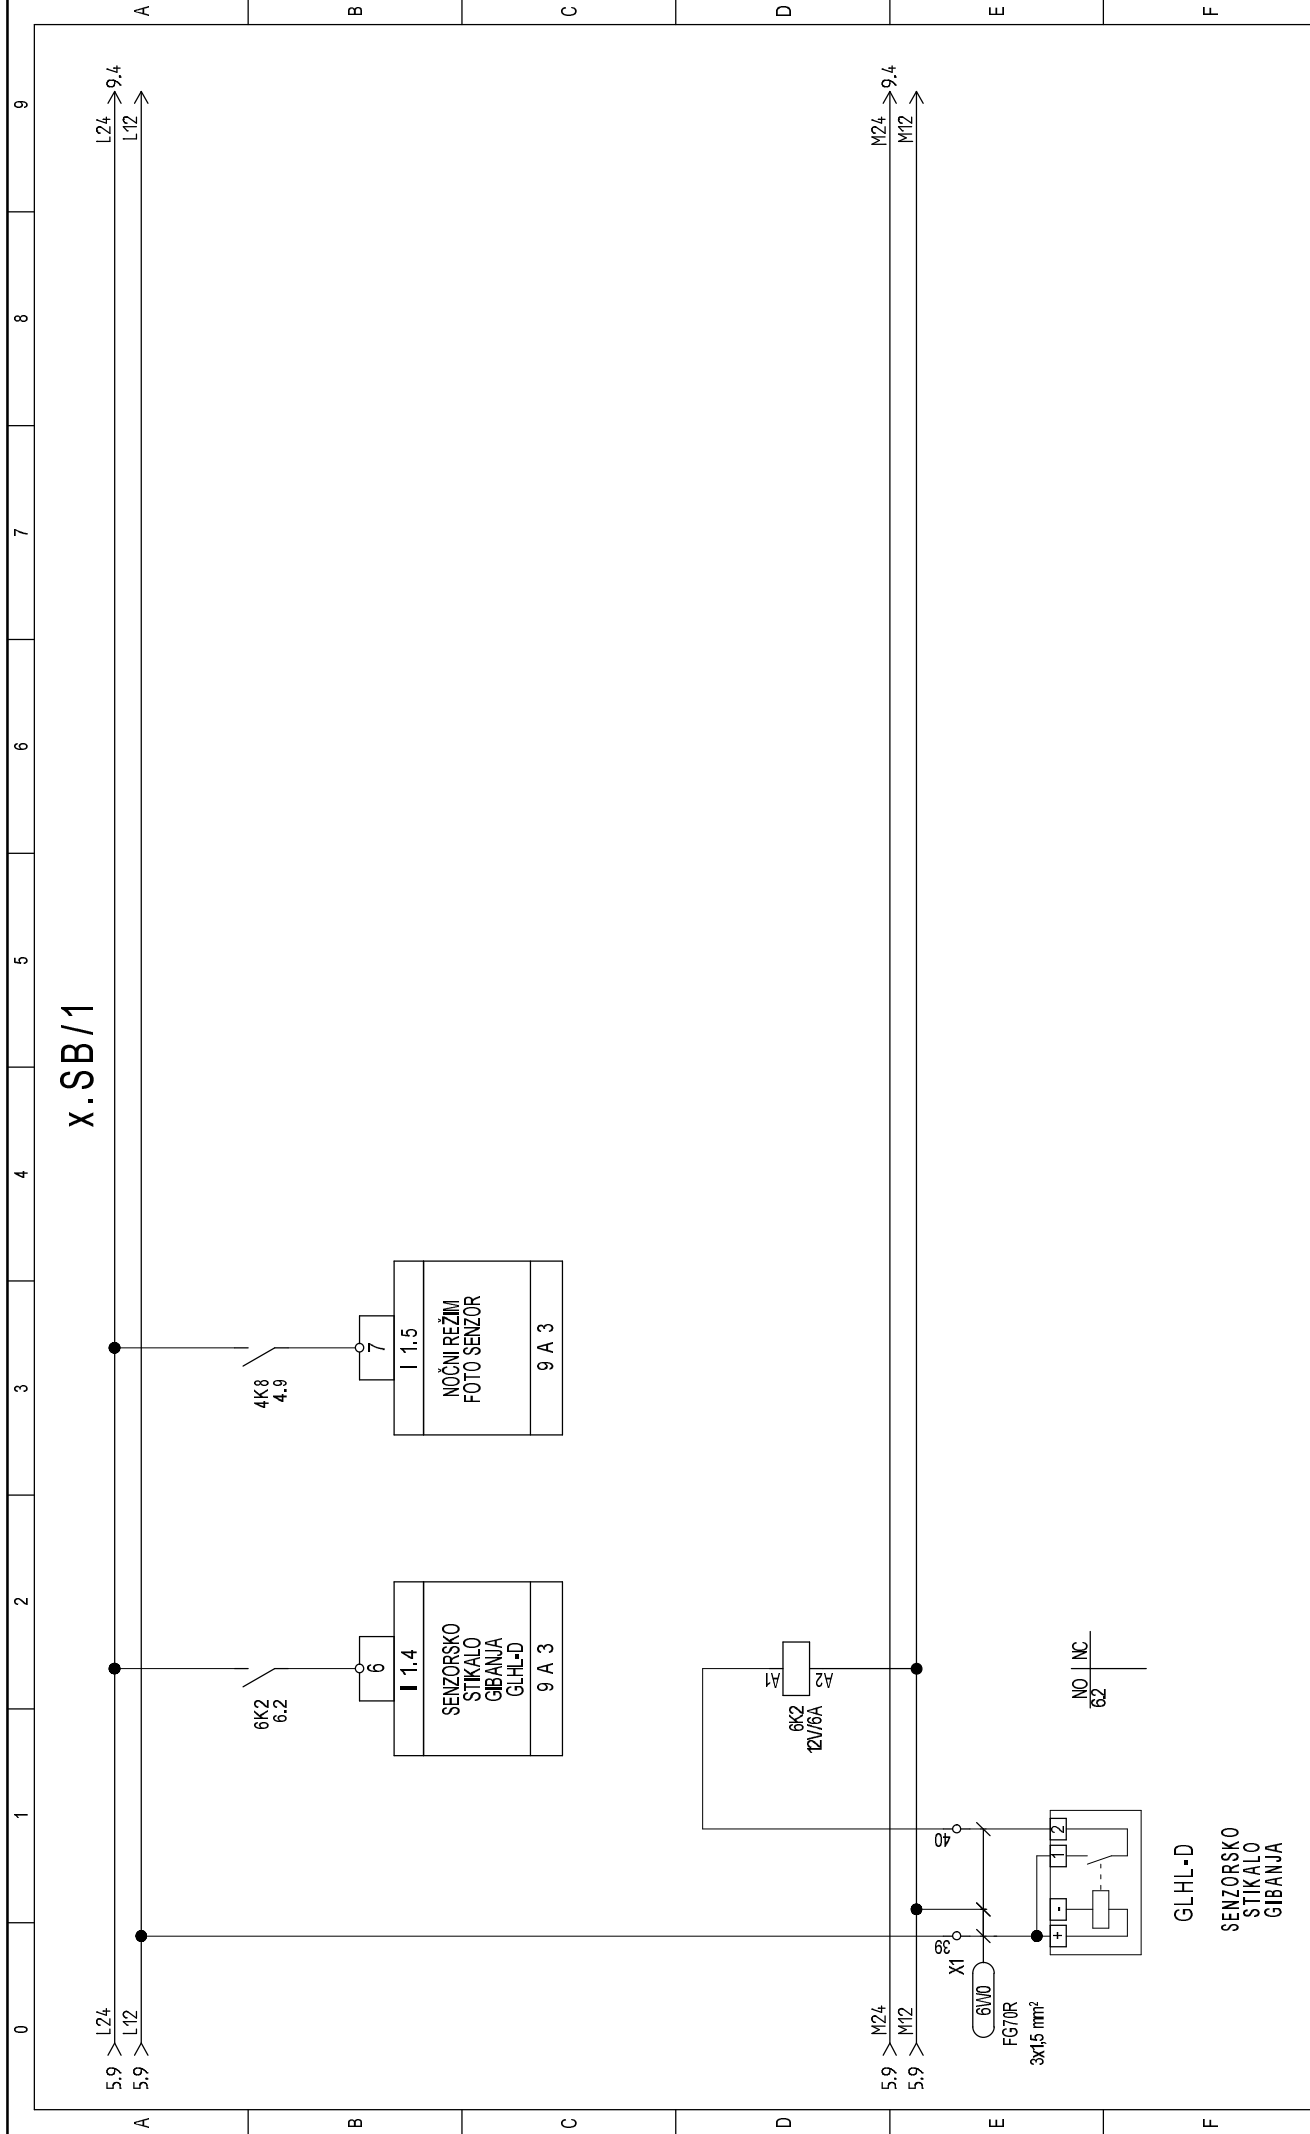

Žigovna znamka Lica ZT 620 Šempeter pri Gorici	Investitor:	LUKA KOPER d.d. Vojkovo nabrežje 38, 6501 KOPER	Načrt:	VEZALNA SCHEMA TIPČNEGA RAZDELNIKA x.SB/1	Št. pr.:	0188	Listov:	9	Št. lista:	4
	Objekt:	Ureditev razsvetljave v stari garažni hiši	Projektant:	PRMOŽ POJE u.d.i.e.	Datum:	maj 2017	List:	6