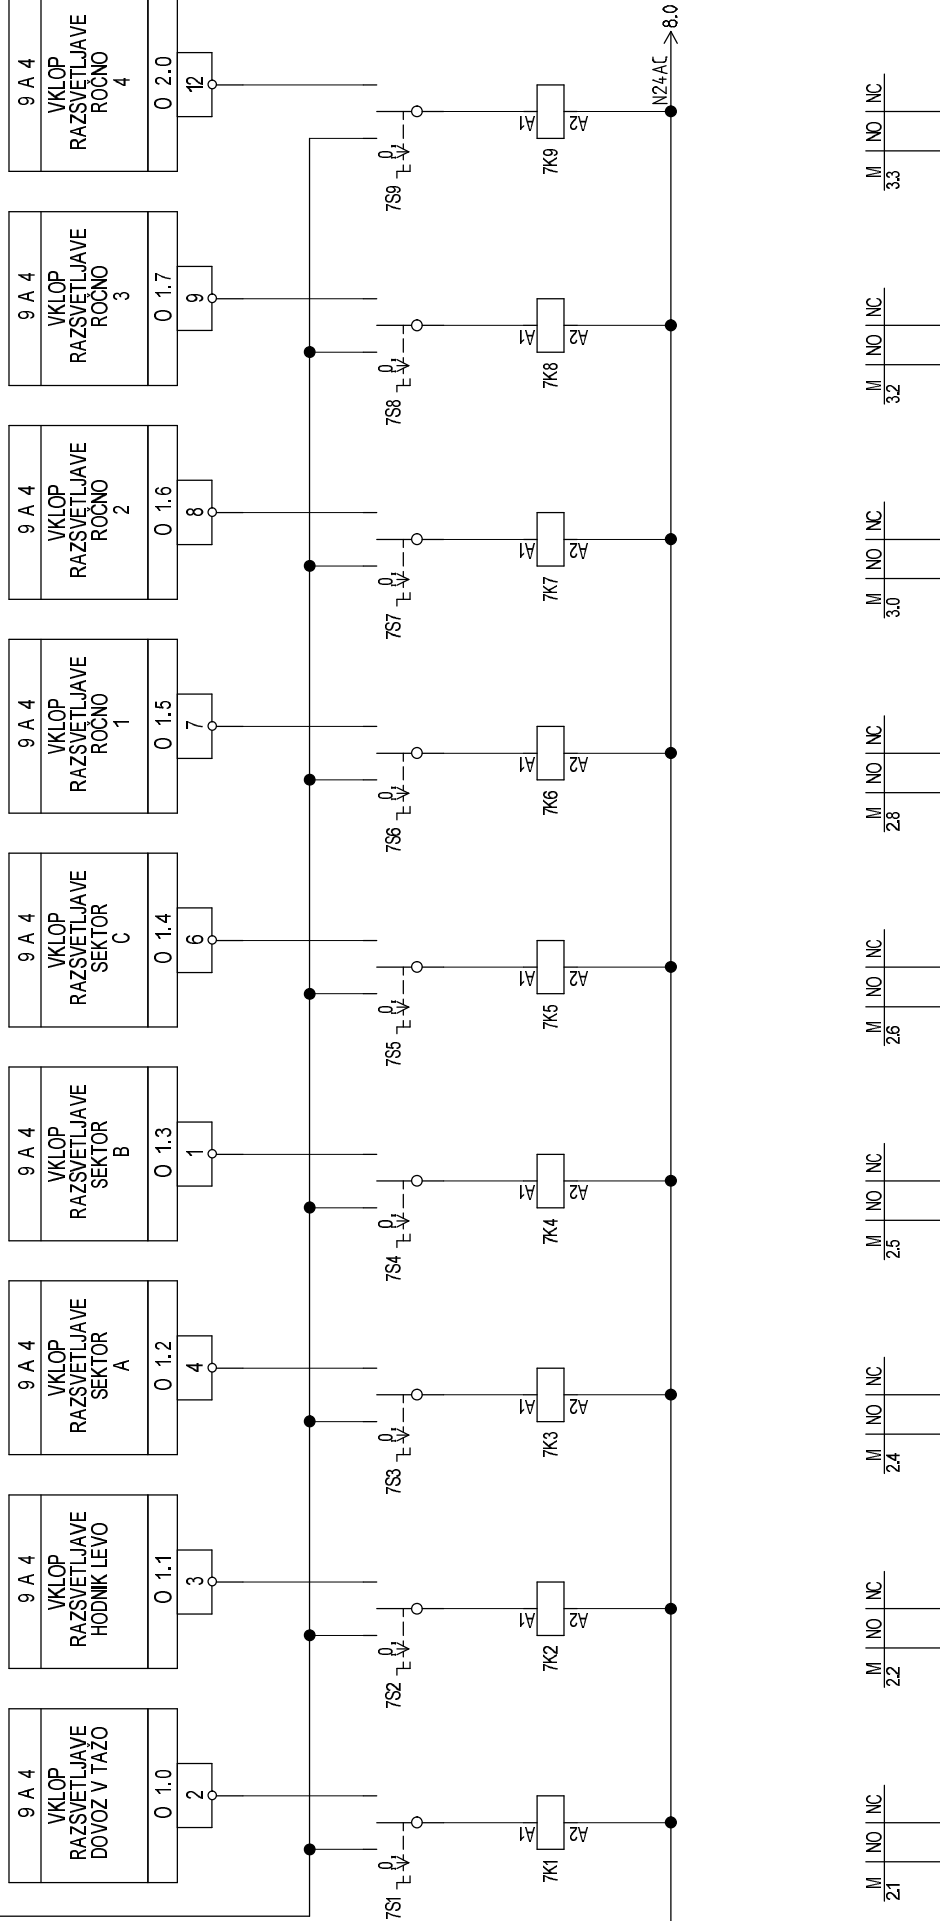

X.SB/1

4.5 > L2+AC → 8.0

4.5 > N24AC

M	NO	NC
21		

M	NO	NC
22		

M	NO	NC
24		

M	NO	NC
25		

M	NO	NC
26		

M	NO	NC
28		

M	NO	NC
30		

M	NO	NC
32		

M	NO	NC
33		

žirarčeva ulica 27, 6500 Šempeter pri Gorici

Investitor:

LUKA KOPER d.d. Vojkovo nabrežje 38, 6501 KOPER

Načrt:

VEZALNA SCHEMA TIPČNEGA RAZDELNIKA X.SB/1

Št. pr.: 0188

Listov: 9

Št. lista: 4

Objekt:

Ureditev razsvetljave v stari garažni hiši

Projektant:

PRIMOŽ POLJE u.d.i.e.

Merilo:

Datum: maj 2017

List: 7