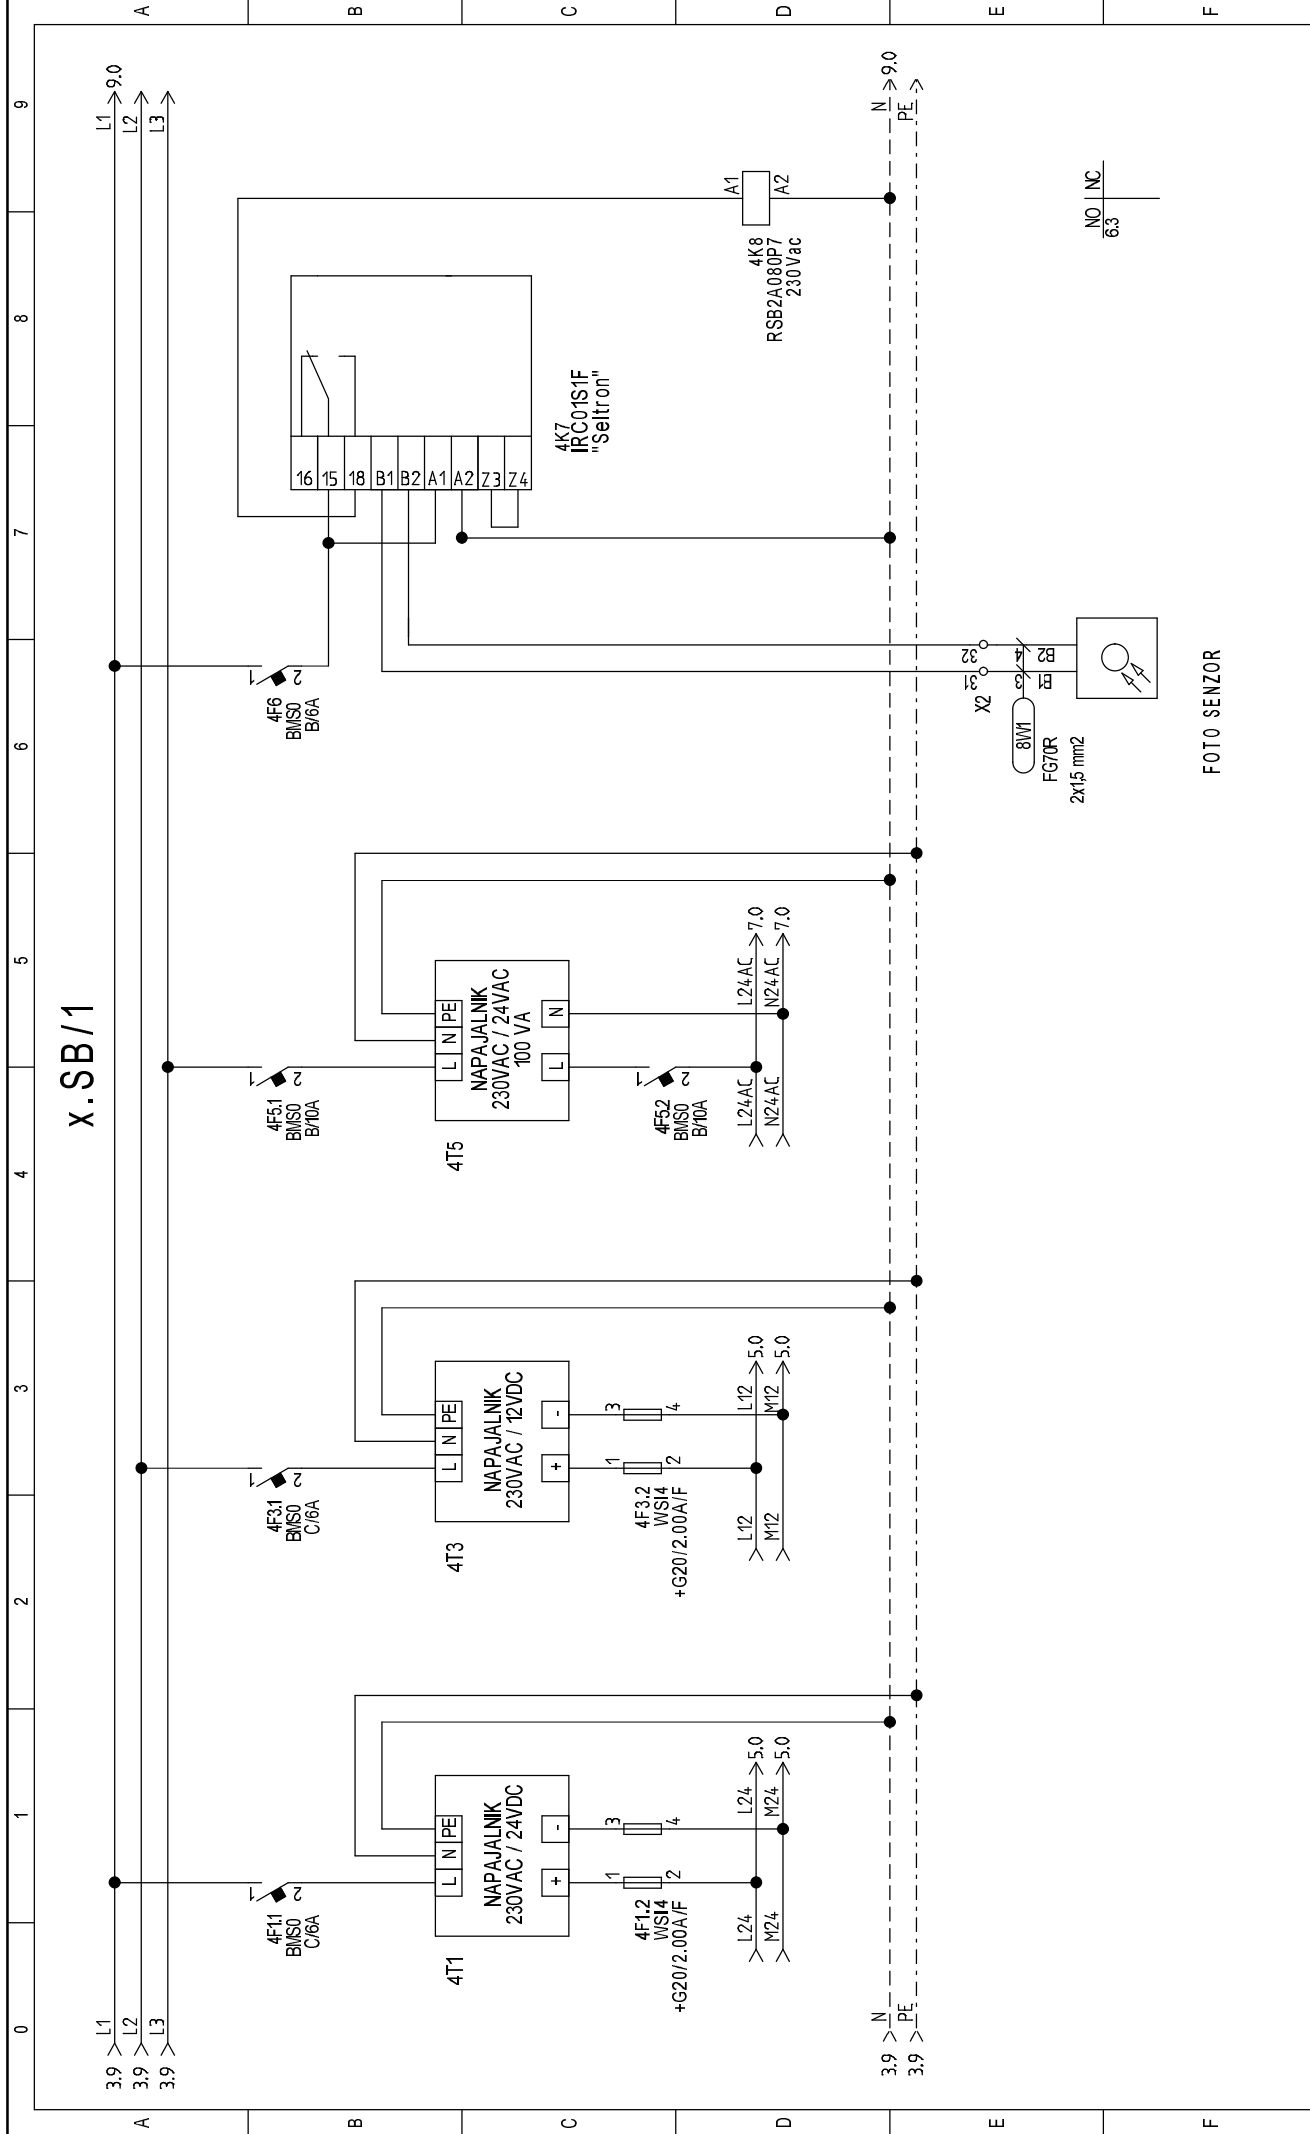

X.SB/1

DOVOD IZ
X.SB/1

NA
X.SB/1

ELEKTRIČNI
GRELEC

VGRADNA SVETILKA
Z VTIČNICO

Investitor:	LUKA KOPER d.d. Vojkovo nabrežje 38, 6501 KOPER	Načrt:	VEZALNA SCHEMA TIPČNEGA RAZDELNIKA X.SB/1	Št. pr.:	0188	Listov:	9	Št. lista:	4
	Objekt:		Ureditev razsvetljave v stari garaži hiši		Projektant:		PRIMOŽ POJEC u.d.i.e.		Datum:

Investitor:	LUKA KOPER d.d. Vojkovo nabrežje 38, 6501 KOPER	Načrt:	VEZALNA SCHEMA TIPČNEGA RAZDELNIKA X.SB/1	Št. pr.:	0188	Listov:	9	Št. lista:	4
	Objekt:		Ureditev razsvetljave v stari garaži niši		Projektant:		PRMOŽ POJEC u.d.i.e.		Datum:

X.SB/1

Investitor:	LUKA KOPER d.d. Vojkovo nabrežje 38, 6501 KOPER	Načrt:	VEZALNA SCHEMA TIPČNEGA RAZDELNIKA x.SB/1	Št. pr.:	0188	Listov:	9	Št. lista:	4
Objekt:	Ureditev razsvetljave v stari garaži inš	Projektant:	PRMOŽ POLJE u.d.i.e.	Datum:	maj 2017	List:	3		