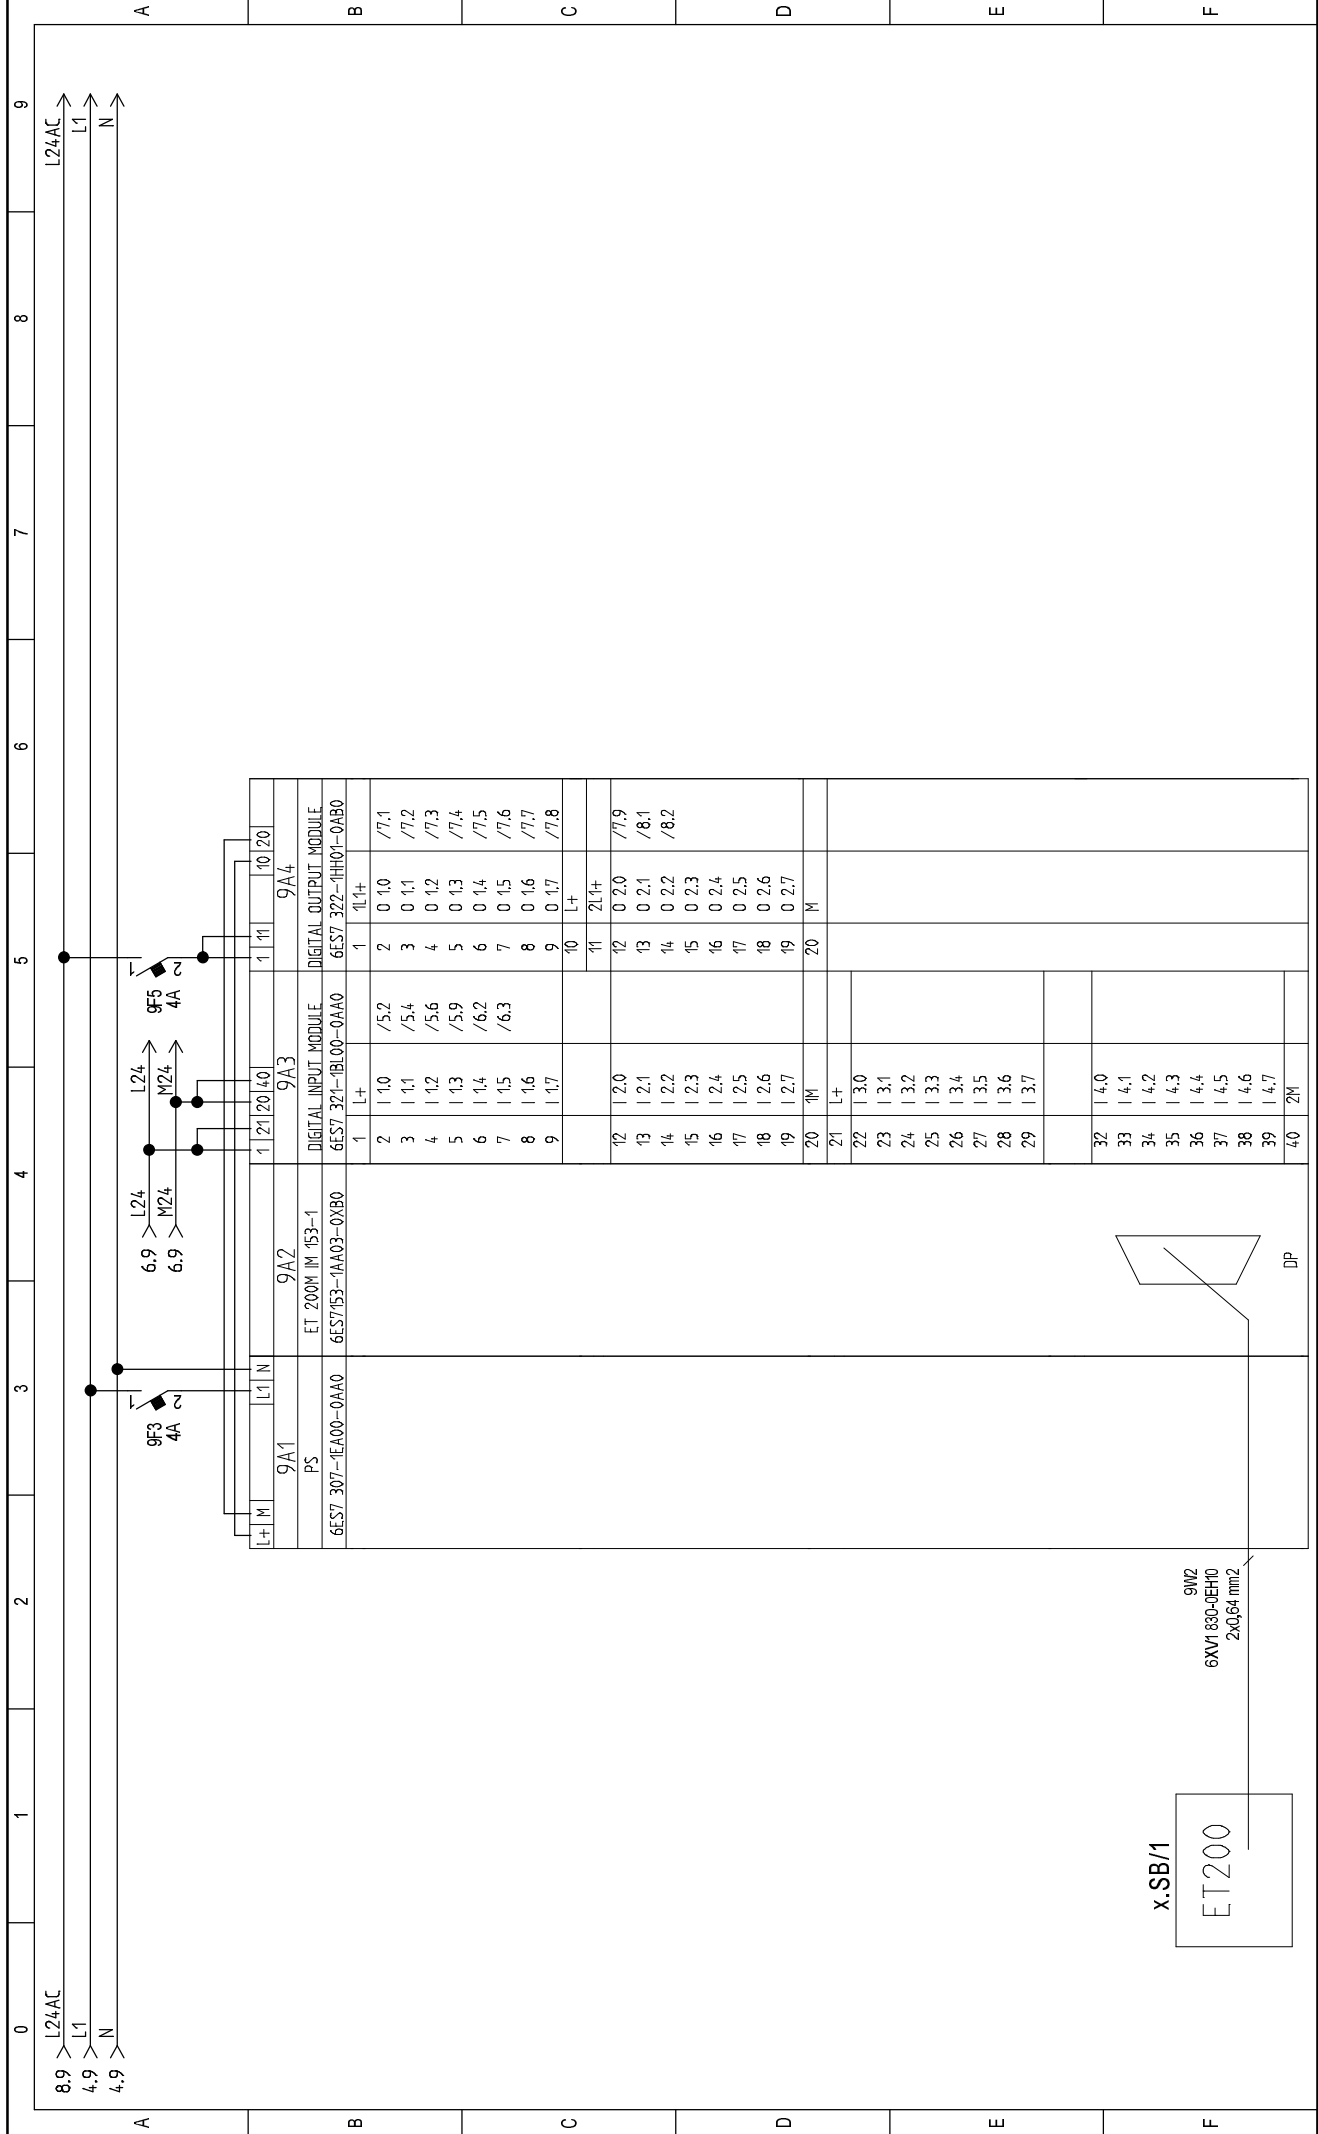

X.SB/1

DOVOD IZ
X.SB/1

NA
X.SB/1

ELEKTRIČNI
GRELEC

VGRADNA SVETILKA
Z VTIČNICO

Investitor:	LUKA KOPER d.d. Vojkovo nabrežje 38, 6501 KOPER	Načrt:	VEZALNA SCHEMA TIPČNEGA RAZDELNIKA X.SB/1	Št. pr.:	0188	Listov:	9	Št. lista:	4
	Objekt:		Ureditev razsvetljave v stari garaži hiši		Projektant:		PRIMOŽ POJEC u.d.i.e.		Datum:

Investitor:	LUKA KOPER d.d. Vojkovo nabrežje 38, 6501 KOPER	Načrt:	VEZALNA SCHEMA TIPČNEGA RAZDELNIKA X.SB/1	Št. pr.:	0188	Listov:	9	Št. lista:	4
	Objekt:		Ureditev razsvetljave v stari garaži niši		Projektant:		PRMOŽ POJEC u.d.i.e.		Datum:

X.SB/1

Investitor:	LUKA KOPER d.d. Vojkovo nabrežje 38, 6501 KOPER	Načrt:	VEZALNA SCHEMA TIPČNEGA RAZDELNIKA x.SB/1	Št. pr.:	0188	Listov:	9	Št. lista:	4
Objekt:	Ureditev razsvetljave v stari garaži inš	Projektant:	PRMOŽ POLJE u.d.i.e.	Datum:	maj 2017	List:	3		

Št. pr.: 0188

Listov: 9

Št. lista: 4

Objekt:

Ureditev razsvetljave v stari garaži hiši

Projektant: PRMOŽ POLJE u.d.i.e.

Datum: maj 2017

List: 8