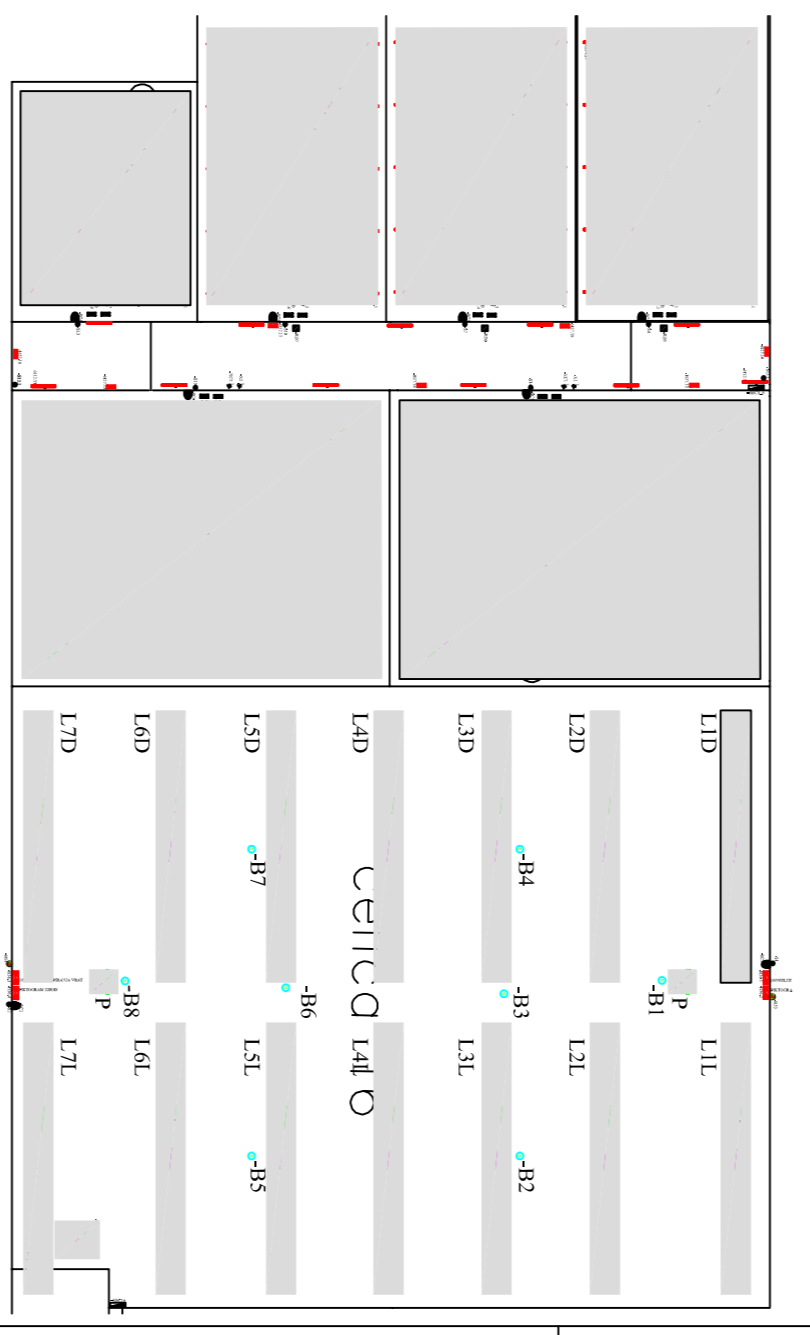

PRIZIGANJE POSAMEZNIH SEKTORJEV

PRIMEL

PROJELT D.O.O., Koska 48A, 3200 Velenje
Tel: +386 3 891 91 06 · Fax: +386 3 891 91 09
info@primel.si | www.primel.si

LUKA KOPER, dd. Vojkovo nabrežje 38, 6501 Koper

ZAMENJAVNA SPLOŠNE IN VARNOSTNE
RAZSVETLJAVNE V HLAJILNIH KOMORAH 1 do 6
In CELICI 16

RAZSVETLJAVNA

DECEMBER 2017

Projektni inženjerski biro	LUKA KOPER, dd.	Vojkovo nabrežje 38, 6501 Koper
Projekt / Opis dela	ZAMENJAVNA SPLOŠNE IN VARNOSTNE RAZSVETLJAVNE V HLAJILNIH KOMORAH 1 do 6 In CELICI 16	
Projekt / Opis dela	RAZSVETLJAVNA	
Projekt / Opis dela	DECEMBER 2017	
Projekt / Opis dela	1/1