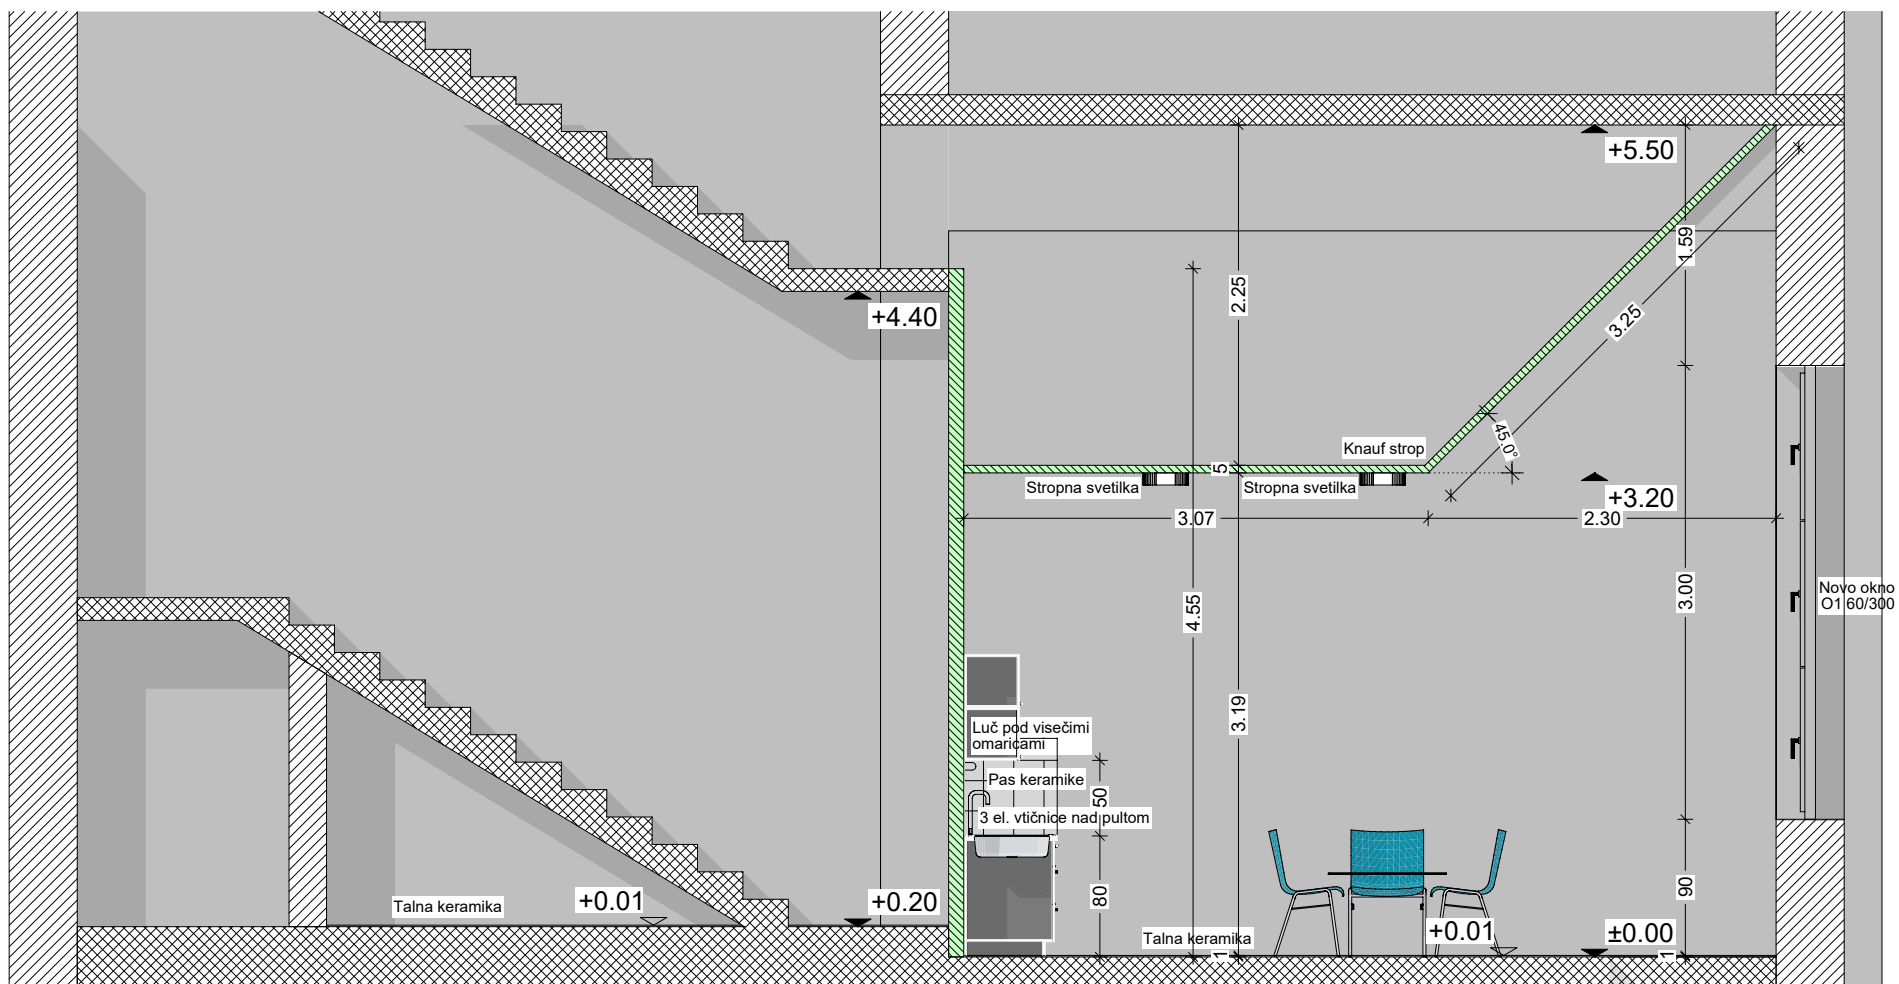

ČAJNA KUHINJA

PREREZ 1 - 1
M = 1:50