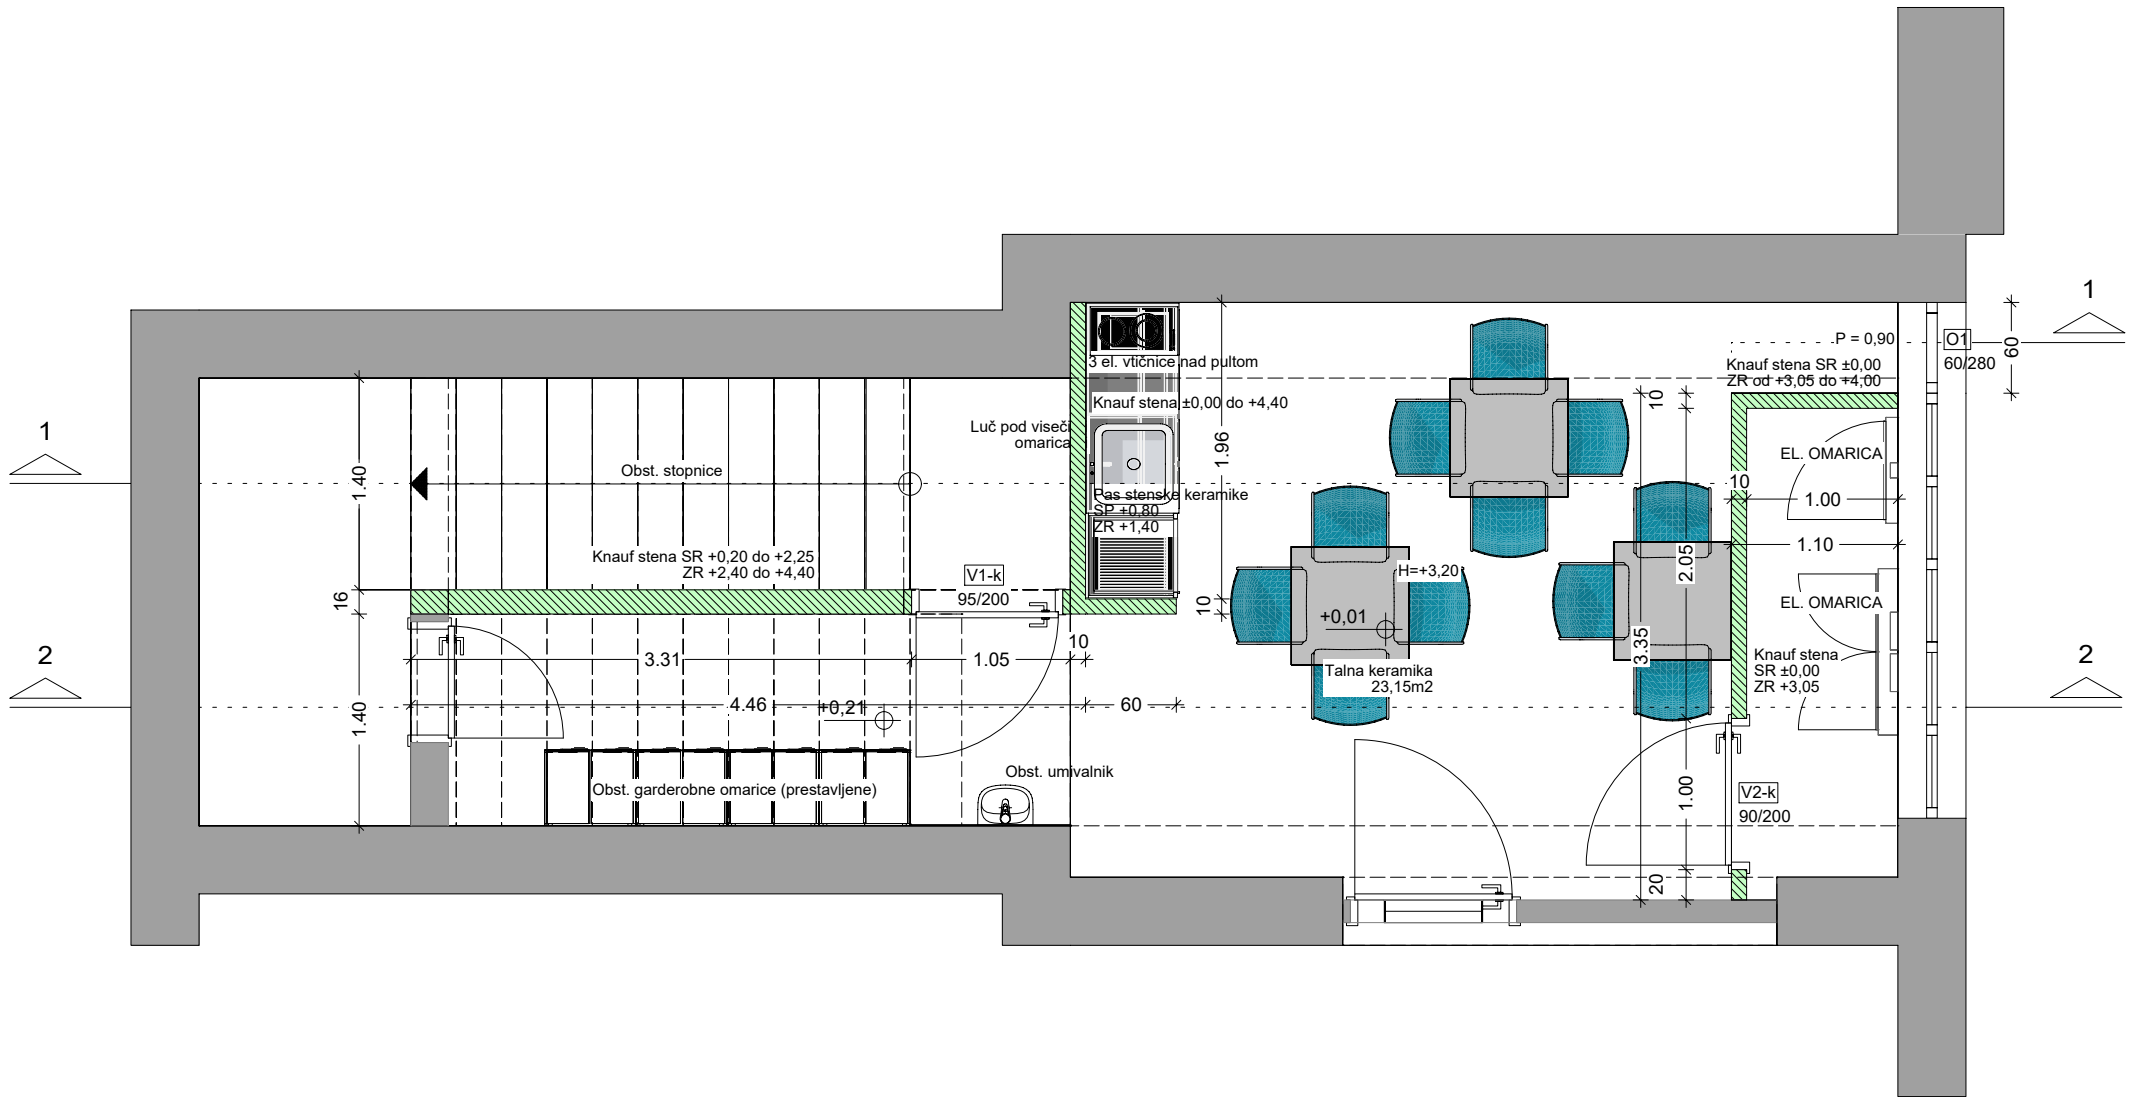

ČAJNA KUHINJA

TLORIS PRITLIČJA
M = 1:50